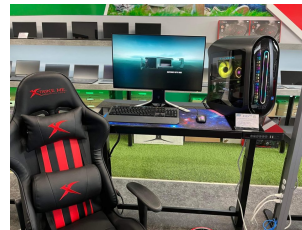

MEUBLE ASSIS-DEBOUT NOIR 24X47

599.95 \$

Meuble assis-debout électrique noir avec surface de verre d'une dimension de 24" x 47".

SKU: MOBI-NOIR_24X47

Stock: En inventaire (peut être en cours d'approvisionnement) à Repentigny: 5

PRODUCT DESCRIPTION

Meuble assis-debout électrique noir avec surface de verre d'une dimension de 24" x 47". Il est ajustable en hauteur de 29½" à 47".

Il est possible qu'il soit disponible en blanc également, information disponible sur demande.