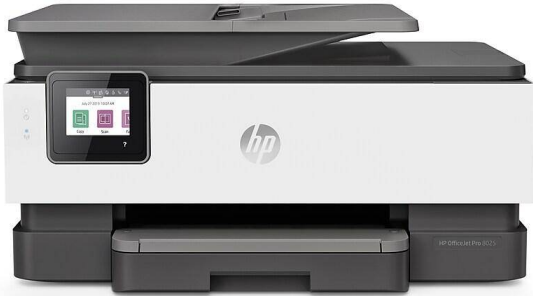

**HP OFFICEJET PRO 8025E (1K7K3A#B1H)
LIQUIDATION**

~~249.95 \$~~ 129.95 \$

Imprimante tout-en-un HP OfficeJet Pro 8025e, Imprimante, Numériseur, Photocopieur, Fax, Wi-Fi, Apple Airprint, 29ppm. N&B, 10ppm coul. j'usqu'à 825 pages avec cartouches 910XL. Toujours utiliser les cartouches originales HP.

SKU: HP-1K7K3A#B1H

Stock: En inventaire à Terrebonne: 2

PRODUCT DESCRIPTION

Nous offrons l'imprimante tout-en-un HP Officejet Pro 8025e.

Cette imprimante utilise les cartouches suivantes:

[table width = "100%" style = "" responsive = "false"]
[table_body]
[table_row]
[row_column]

[/row_column]
[row_column]

Produit no: 3YL65AN#140

Cartouche HP 910XL
encre noire originale - 825 pages

Prix: 59.95\$

[/row_column]
[/table_row]

[table_row]
[row_column]

[/row_column]

[row_column]

Produit no: 3YL62AN#140

Cartouche HP 910XL

encre cyan originale - 825 pages

Prix: 34.95\$

[/row_column]

[/table_row]

[table_row]

[row_column]